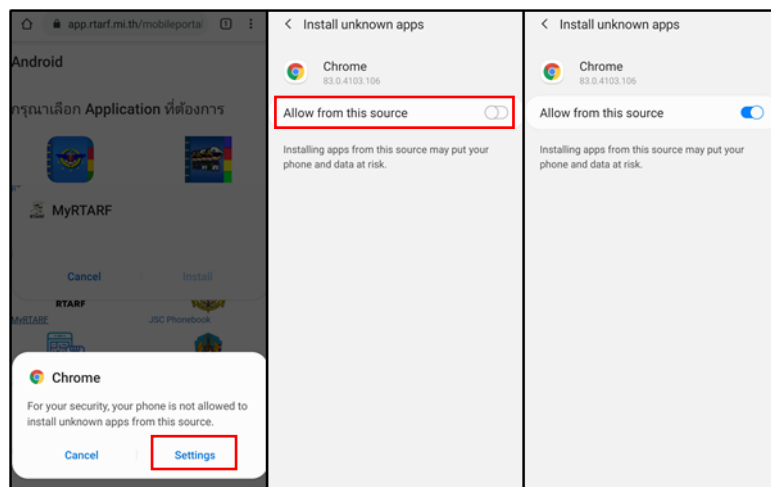

## คู่มือการติดตั้งแอปพลิเคชัน MY RTARF

- การดาวน์โหลด - เข้าเว็บเบราว์เซอร์แล้วพิมพ์ <https://app.rtarf.mi.th/mobileportal/> จะแสดงรายการแอปพลิเคชันที่พัฒนาโดย สส.ทหาร – เลือกแอปพลิเคชัน  MyRTARF แล้วกด Download

- รอนจนกระทั่งการ Download เสร็จสิ้น จะได้ไฟล์ myrtarf.apk มา หลังจากนั้นให้กดที่ไฟล์

- กดที่ Setting และกดเปิด Allow from this source

๔. กด Install รอจนกระทั่งการติดตั้งเสร็จสิ้นและกด Open

๕. การเข้าสู่ระบบเพื่อใช้งาน - หน้าเข้าสู่ระบบ : กรอก RTARF-Mail ของผู้ใช้งาน และกรอกรหัสผ่าน (เป็นรหัสเดียวกันกับ RTARF-Mail)