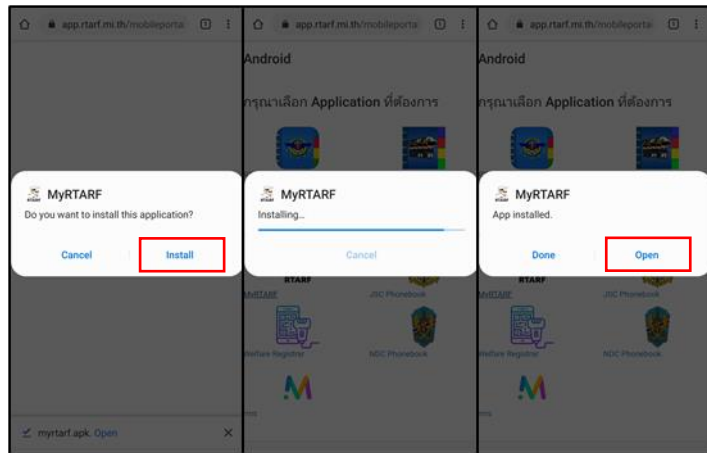

## คู่มือการติดตั้งแอปพลิเคชัน MY RTARF

- การดาวน์โหลด - เข้าเว็บเบราว์เซอร์แล้วพิมพ์ <https://app.rtarf.mi.th/mobileportal/> จะแสดงรายการแอปพลิเคชันที่พัฒนาโดย สส.ทหาร – เลือกแอปพลิเคชัน  MyRTARF แล้วกด Download

- รอนจนกระทั่งการ Download เสร็จสิ้น จะได้ไฟล์ myrtarf.apk มา หลังจากนั้นให้กดที่ไฟล์

- กดที่ Setting และกดเปิด Allow from this source

๔. กด Install รอจนกระทั่งการติดตั้งเสร็จสิ้นและกด Open

๕. การเข้าสู่ระบบเพื่อใช้งาน - หน้าเข้าสู่ระบบ : กรอก RTARF-Mail ของผู้ใช้งาน และกรอกรหัสผ่าน (เป็นรหัสเดียวกันกับ RTARF-Mail)