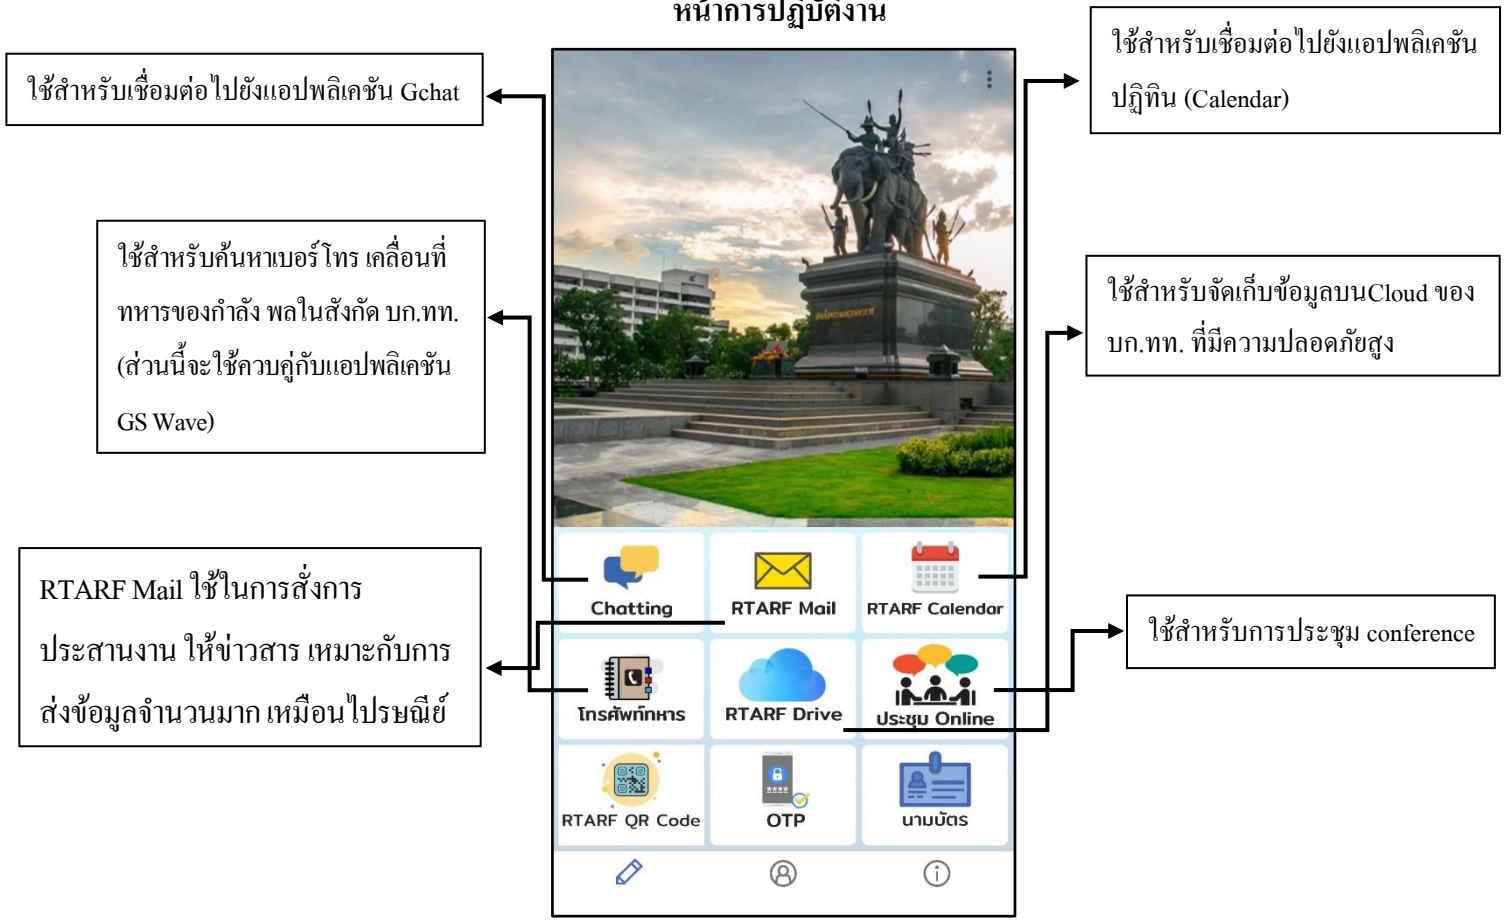

- รอนจนกระทั่งการ Download เสร็จสิ้น จะได้ไฟล์ myrtarf.apk มา หลังจากนั้นให้กดที่ไฟล์

- กดที่ Setting และกดเปิด Allow from this source

๔. กด Install รอจนกระทั่งการติดตั้งเสร็จสิ้นและกด Open

๕. การเข้าสู่ระบบเพื่อใช้งาน - หน้าเข้าสู่ระบบ : กรอก RTARF-Mail ของผู้ใช้งาน และกรอกรหัสผ่าน (เป็นรหัสเดียวกันกับ RTARF-Mail)

### หน้าการปฏิบัติงาน

ส่วนอื่นที่ไม่ได้นำเสนอนั้นอยู่ระหว่างพัฒนา