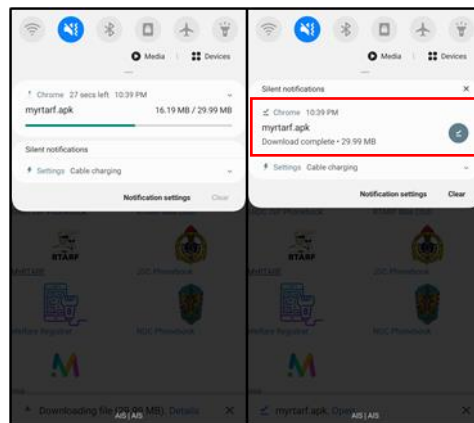

## คู่มือการติดตั้งแอปพลิเคชัน MY RTARF

- การดาวน์โหลด - เข้าเว็บเบราว์เซอร์แล้วพิมพ์ <https://app.rtarf.mi.th/mobileportal/> จะแสดงรายการแอปพลิเคชันที่พัฒนาโดย สส.ทหาร – เลือกแอปพลิเคชัน  MyRTARF แล้วกด Download

- รอนจนกระทั่งการ Download เสร็จสิ้น จะได้ไฟล์ myrtarf.apk มา หลังจากนั้นให้กดที่ไฟล์

- กดที่ Setting และกดเปิด Allow from this source

๔. กด Install รอจนกระทั่งการติดตั้งเสร็จสิ้นและกด Open

๕. การเข้าสู่ระบบเพื่อใช้งาน - หน้าเข้าสู่ระบบ : กรอก RTARF-Mail ของผู้ใช้งาน และกรอกรหัสผ่าน (เป็นรหัสเดียวกันกับ RTARF-Mail)